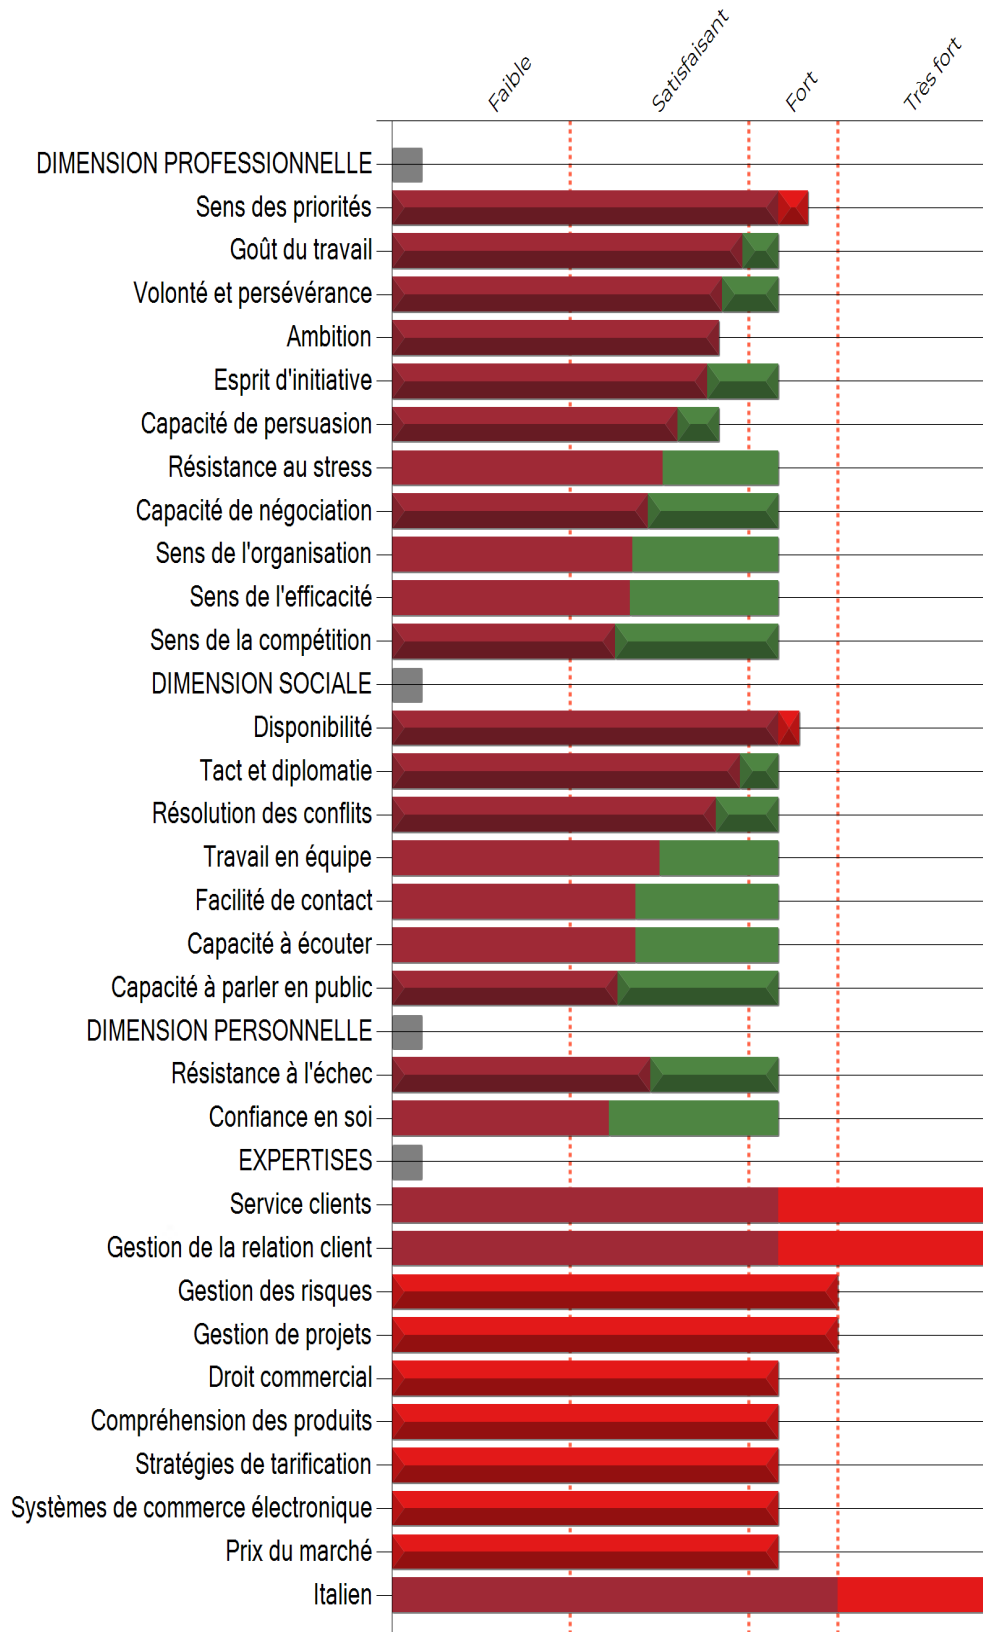

PROFIL: Responsable commercial

■ Scores=Autoévaluation
 ■ Autoévaluation>Scores
 ■ Scores>Autoévaluation

Anne
Onyme

 Date
02/09/2024 11:07:41

 Durée de passation :
15 minutes

 Questions non répondues
0

 Adhésion au test
11.1

Profil Scoring
50/100